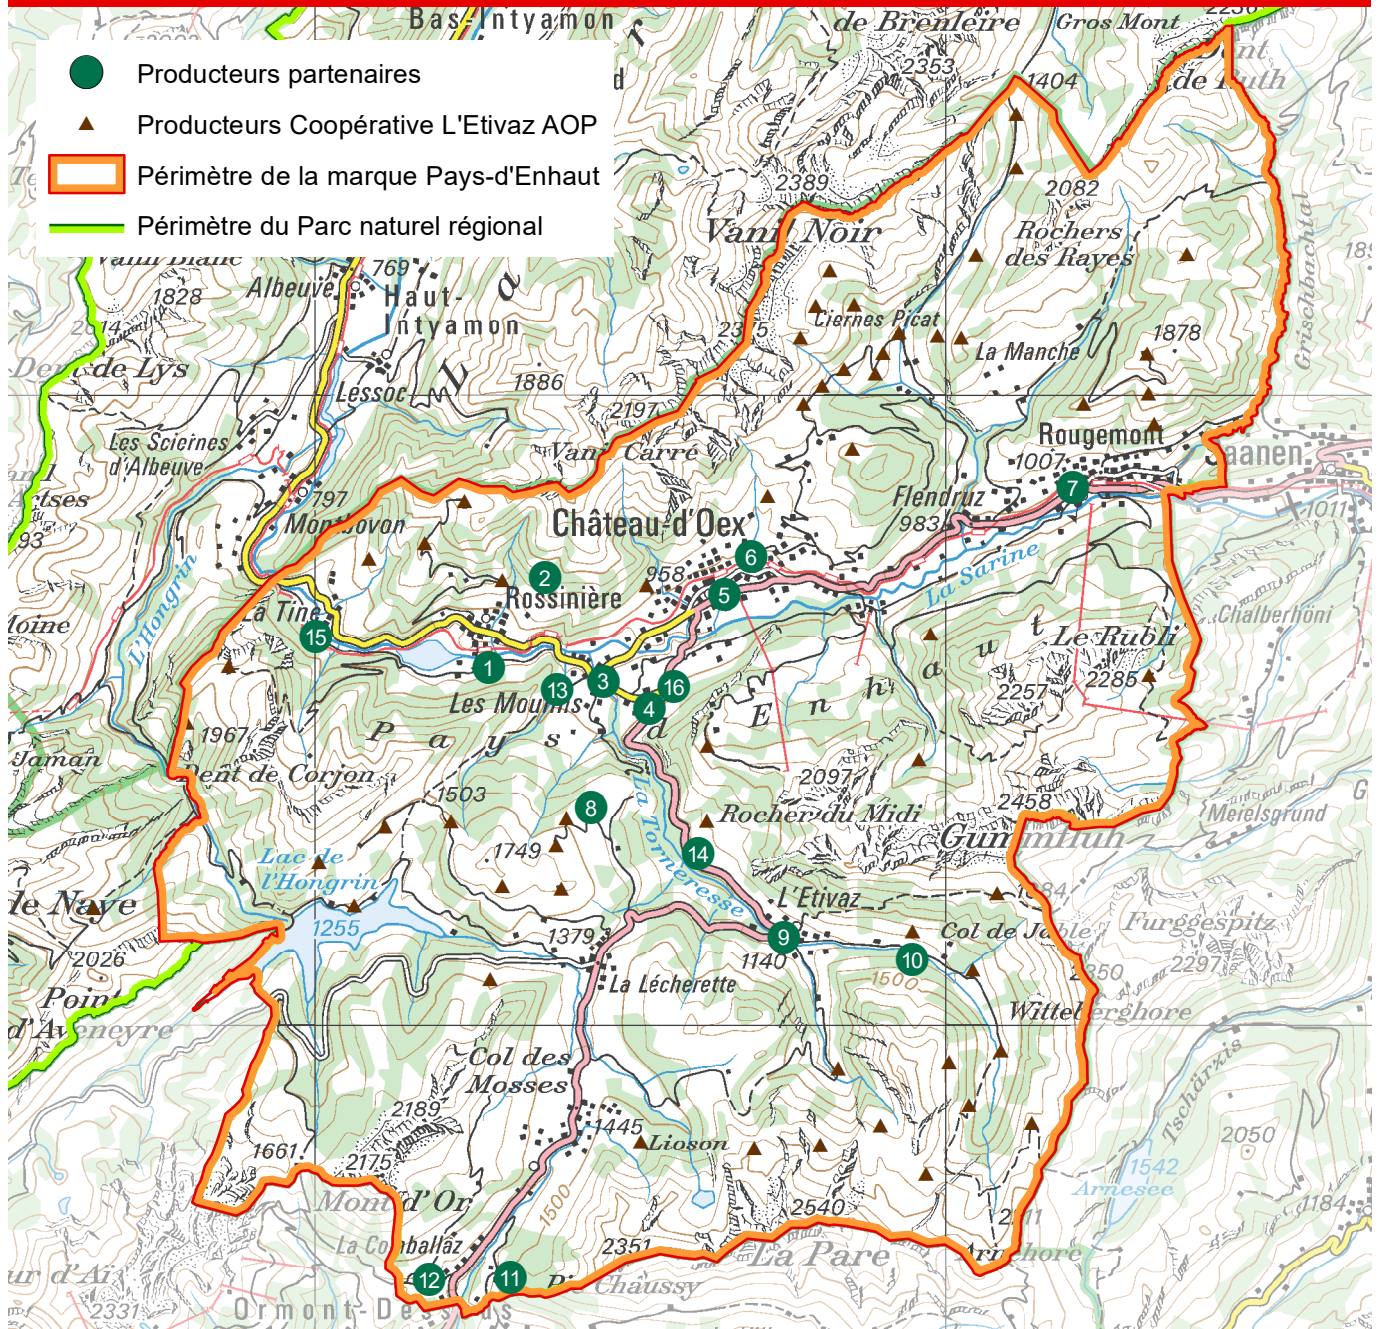

Producteurs partenaires de la marque Pays-d'Enhaut Produits Authentiques

- | | | | |
|---|--|----|--|
| 1 | Le Sapalet Sàrl | 9 | Coopérative des producteurs de fromages d'alpages L'Etivaz AOP |
| 2 | Tchivra Sàrl | 10 | Ferme du Plan de l'Ouge |
| 3 | Fromagerie bio Les Moulins | 11 | Alpes en Fleurs |
| 4 | Ferme des Châbles | 12 | Le Serpolait |
| 5 | Le Chalet, Fromagerie de démonstration | 13 | Société d'apiculture du Pays-d'Enhaut |
| 6 | Ferme biologique Votre Cercle de Vie | 14 | Boucherie-charcuterie campagnarde Patrice Morier |
| 7 | Fromagerie Fleurette Sàrl | 15 | Herbolanne |
| 8 | Ferme de la Sciaz | 16 | Ferme de la Rosette |

Plus d'informations sur : www.pays-denhaut.ch