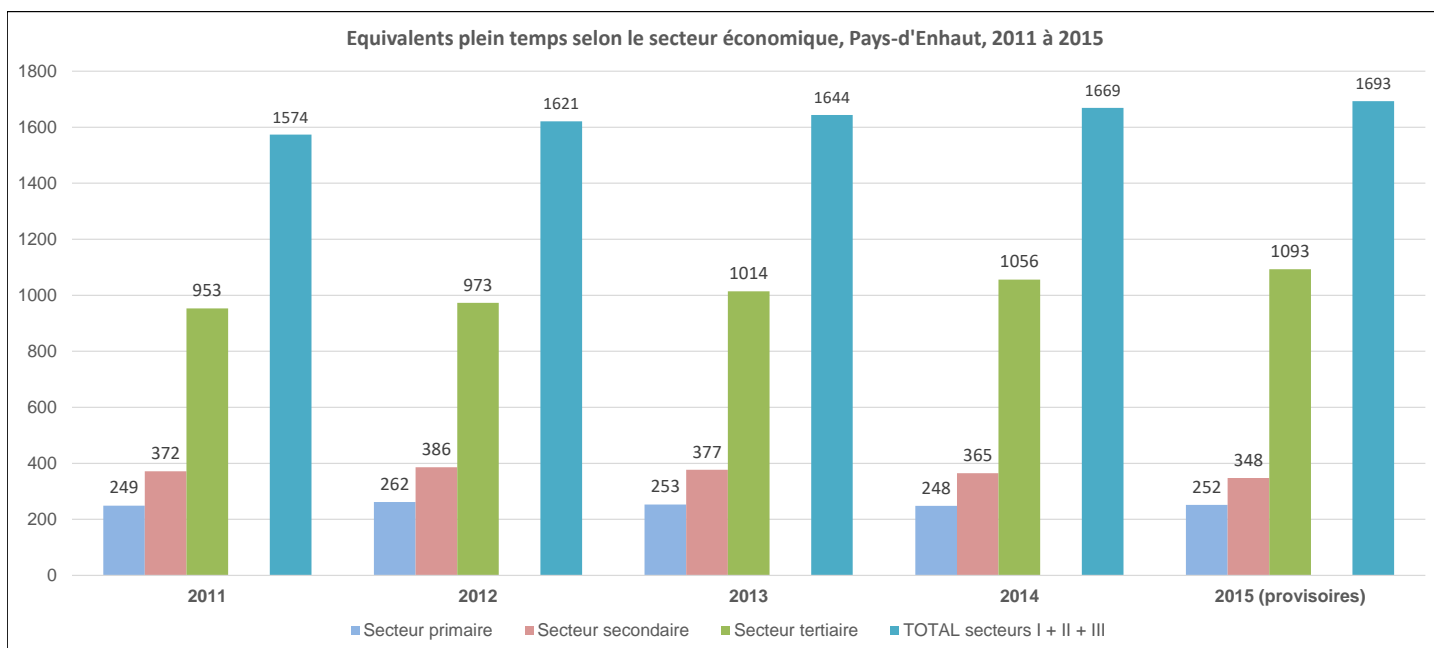

Statistique des établissements, emplois et équivalents plein temps selon le secteur économique, Pays-d'Enhaut, évolution 2011 à 2015

Source: SCRIS, Vaud